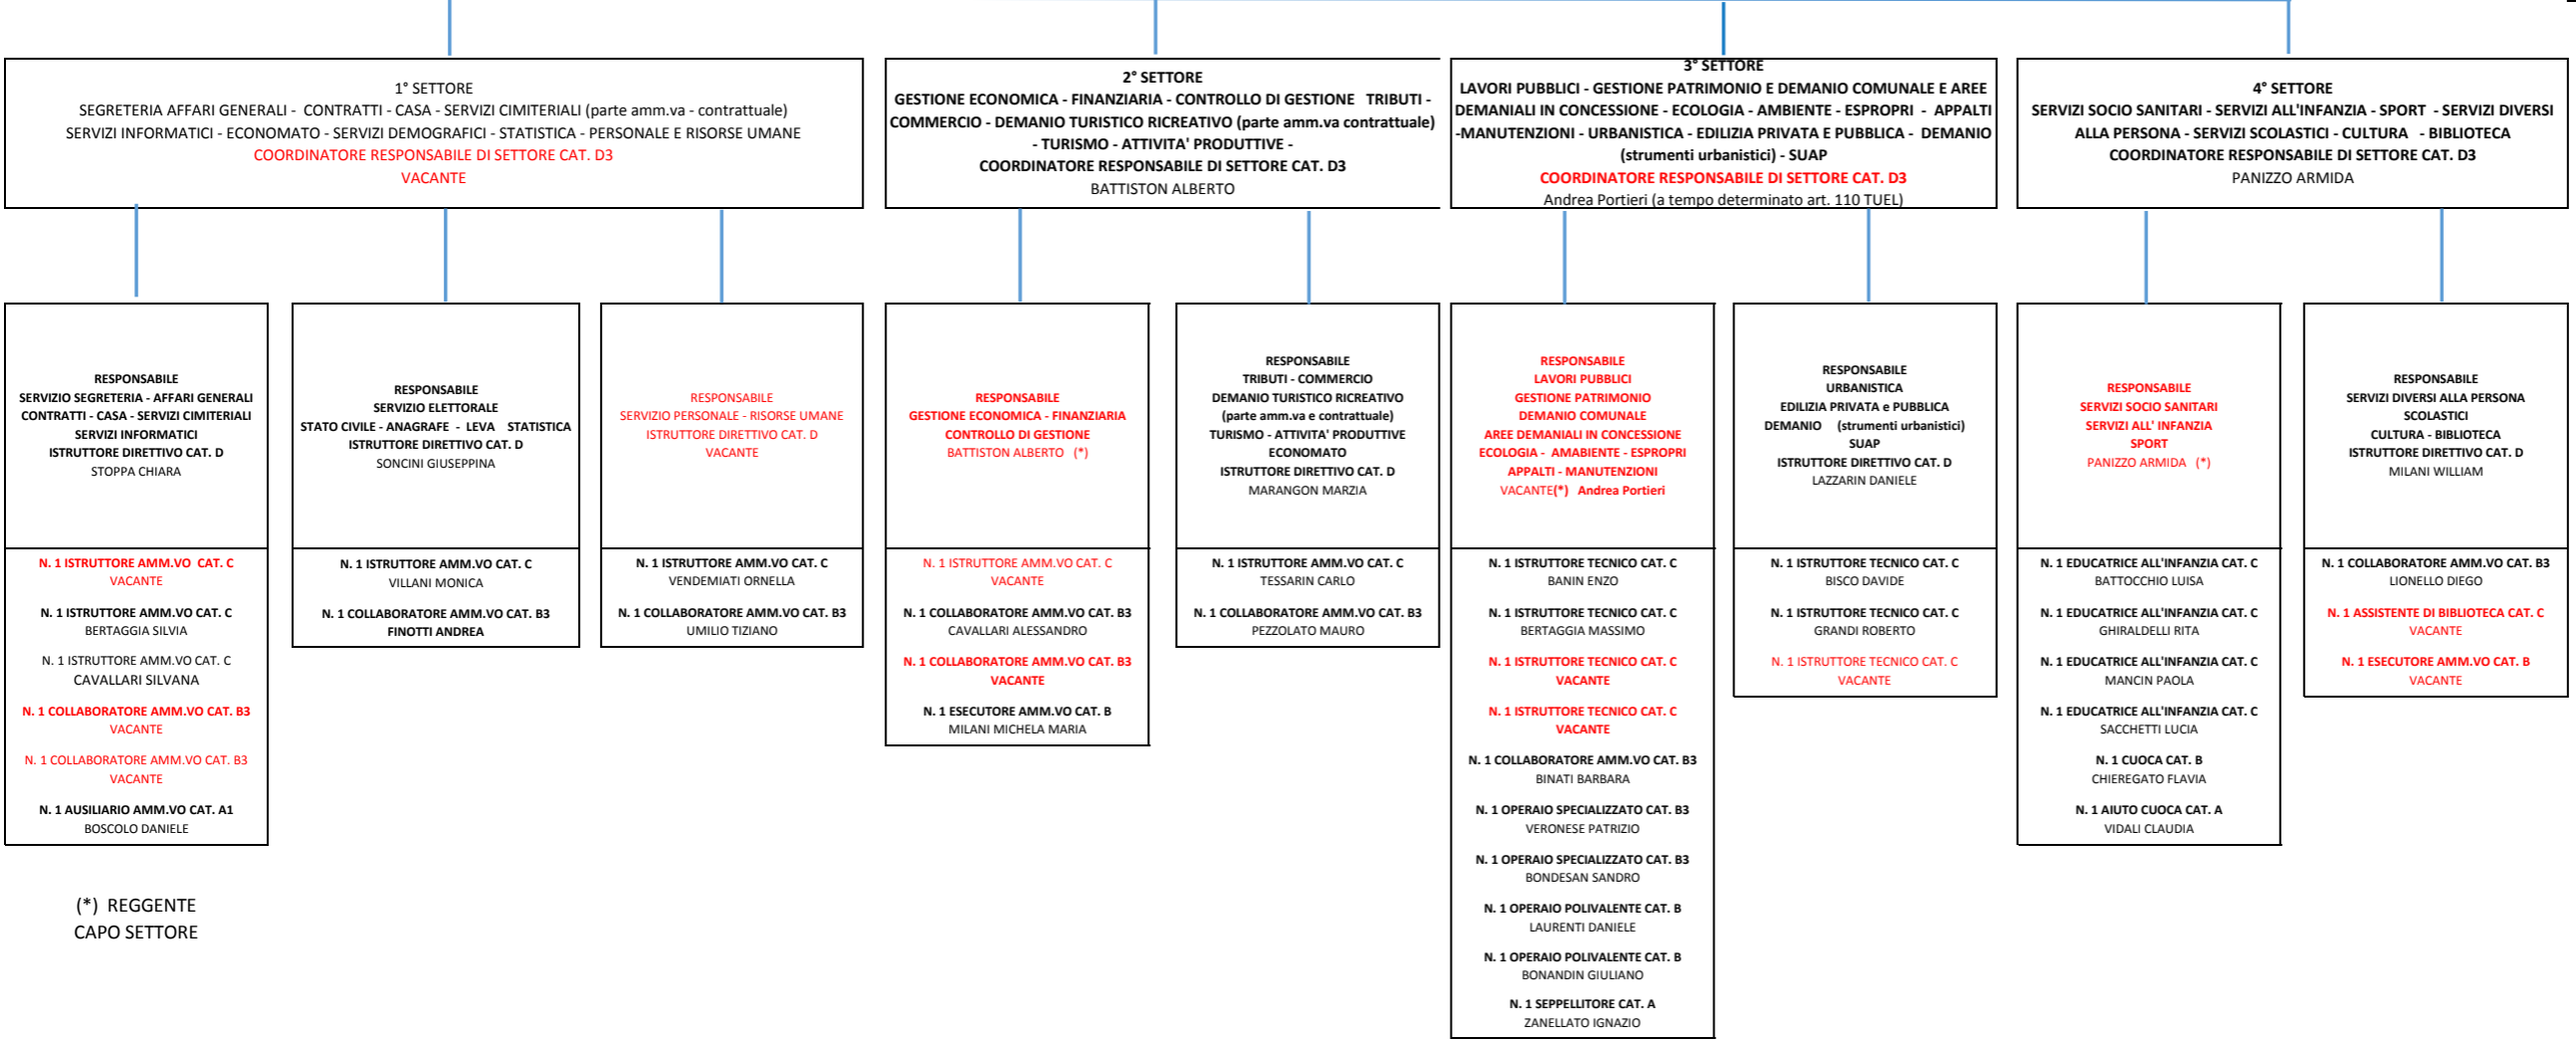

CORPO DI POLIZIA LOCALE
 POLIZIA LOCALE - VIGILANZA - VIABILITA' E
 SEGNALETICA STRADALE - POLIZIA
 AMMINISTRATIVA - DEPENALIZZAZIONE -
 VIGILANZA EDILIZIA - AMBIENTALE - COMMERCIO
 SU AREE PUBBLICHE - PROTEZIONE CIVILE
 ISTRUTTORE DIRETTIVO CAT. D
 TROMBIN MICHELA
 COMANDANTE

N. 1 AGENTE POLIZIA LOCALE CAT. C
 BELLAN RAMONA

N. 1 AGENTE POLIZIA LOCALE CAT. C
 BONDESAN EDDI

N. 1 AGENTE POLIZIA LOCALE CAT. C
 GIBBIN ENRICO

N. 1 AGENTE POLIZIA LOCALE CAT. C
 TRAVAGLIA ALLAN LUCA

N. 1 AGENTE POLIZIA LOCALE CAT. C
 VACANTE (copertura del posto tramite assunzione
 stagionale a tempo determinato)

N. 1 AGENTE POLIZIA LOCALE CAT. C VACANTE

(*) REGGENTE
 CAPO SETTORE